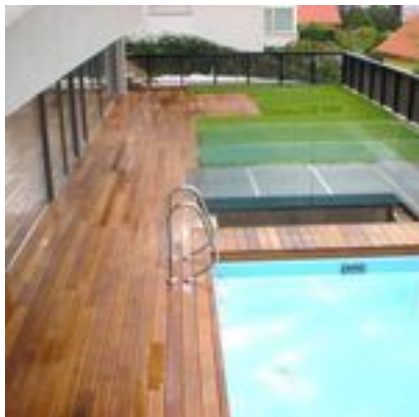

Terrassendielen und Terrassenböden in Premiumqualität

Terrassendielen und Terrassenböden brauchen Beratung und Verlegung. Die Parkettachse Wien hat sich spezialisiert auf Terrassen aus Holz in höchster Dauerhaftigkeit für den strapazierten Einsatzbereich. Unsere barfußtauglichen Terrassendielen bieten wir mit verdeckter Befestigung oder klassisch verschraubt. Wir sind Projektpartner der Holzforschung Austria und beteiligen uns als einziges Wiener Parkettunternehmen am Forschungsprojekt zum Langzeitverhalten von Terrassendielen. Unser Know How ist

Ihr Vorsprung. Reden Sie mit uns!