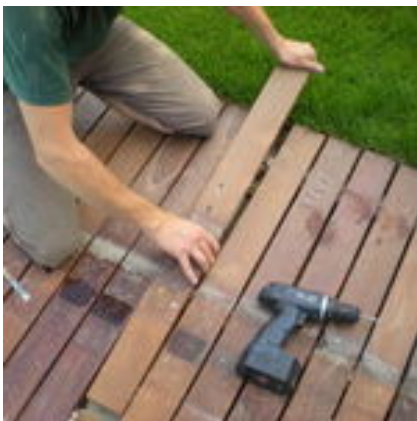

Reden Sie mit uns!

Terrassendielen und Terrassenböden in Premiumqualität

Terrassendielen und Terrassenböden brauchen Beratung und Verlegung. Die Parkettachse Wien hat sich spezialisiert auf Terrassen aus Holz in höchster Dauerhaftigkeit für den strapazierten Einsatzbereich. Unsere barfußtauglichen Terrassendielen bieten wir mit verdeckter Befestigung oder klassisch verschraubt. Wir sind Projektpartner der Holzforschung Austria und beteiligen uns als einziges Wiener Parkettunternehmen am Forschungsprojekt zum Langzeitverhalten von Terrassendielen. Unser Know How ist

uns!

Parkett staubfrei schleifen, ölen oder versiegeln in Wien

Parkett schleifen wir auch staubfrei im Großraum Wien und Niederösterreich. Staubfrei schleifen ermöglicht eine revolutionäre Technologie aus dem Hause Bona. So können auch im bereits bewohnten Wohn- und Arbeitsbereich die Arbeiten sauber und ohne Staubbelastung durchgeführt werden. Danach versiegeln, ölen oder wachsen wir (auch färbig) Ihren Holzboden, sodass er (fast) wieder wie ein neuer aussieht. Damit die Abwicklung reibungslos erfolgt, stellen wir Ihnen einen Koordinator zur Seite, der Sie rundum unterstützt.

Reden Sie mit uns!

Partner beim Forschungsprojekt für Terrassenböden

Als einziges Wiener Parkett Unternehmen wurden wir von der Holzforschung Austria eingeladen, uns am weltweit einzigartigen Forschungsprojekt für Terrassenböden und WPC Terrassendielen zu beteiligen. Das Projekt startete bereits 2010 und hat in allen diesen Jahren eine Reihe an Wissenswerten zu Terrassendielen, Verlegung und Pflege an den Tag gebracht. Von diesem Wissensvorsprung im Bereich Terrassenbeläge, Verlegung und Unterhaltspflege können nun auch Sie profitieren. Unsere Profis beraten Sie gerne zu Ihrem Terrassenprojekt. Reden Sie mit